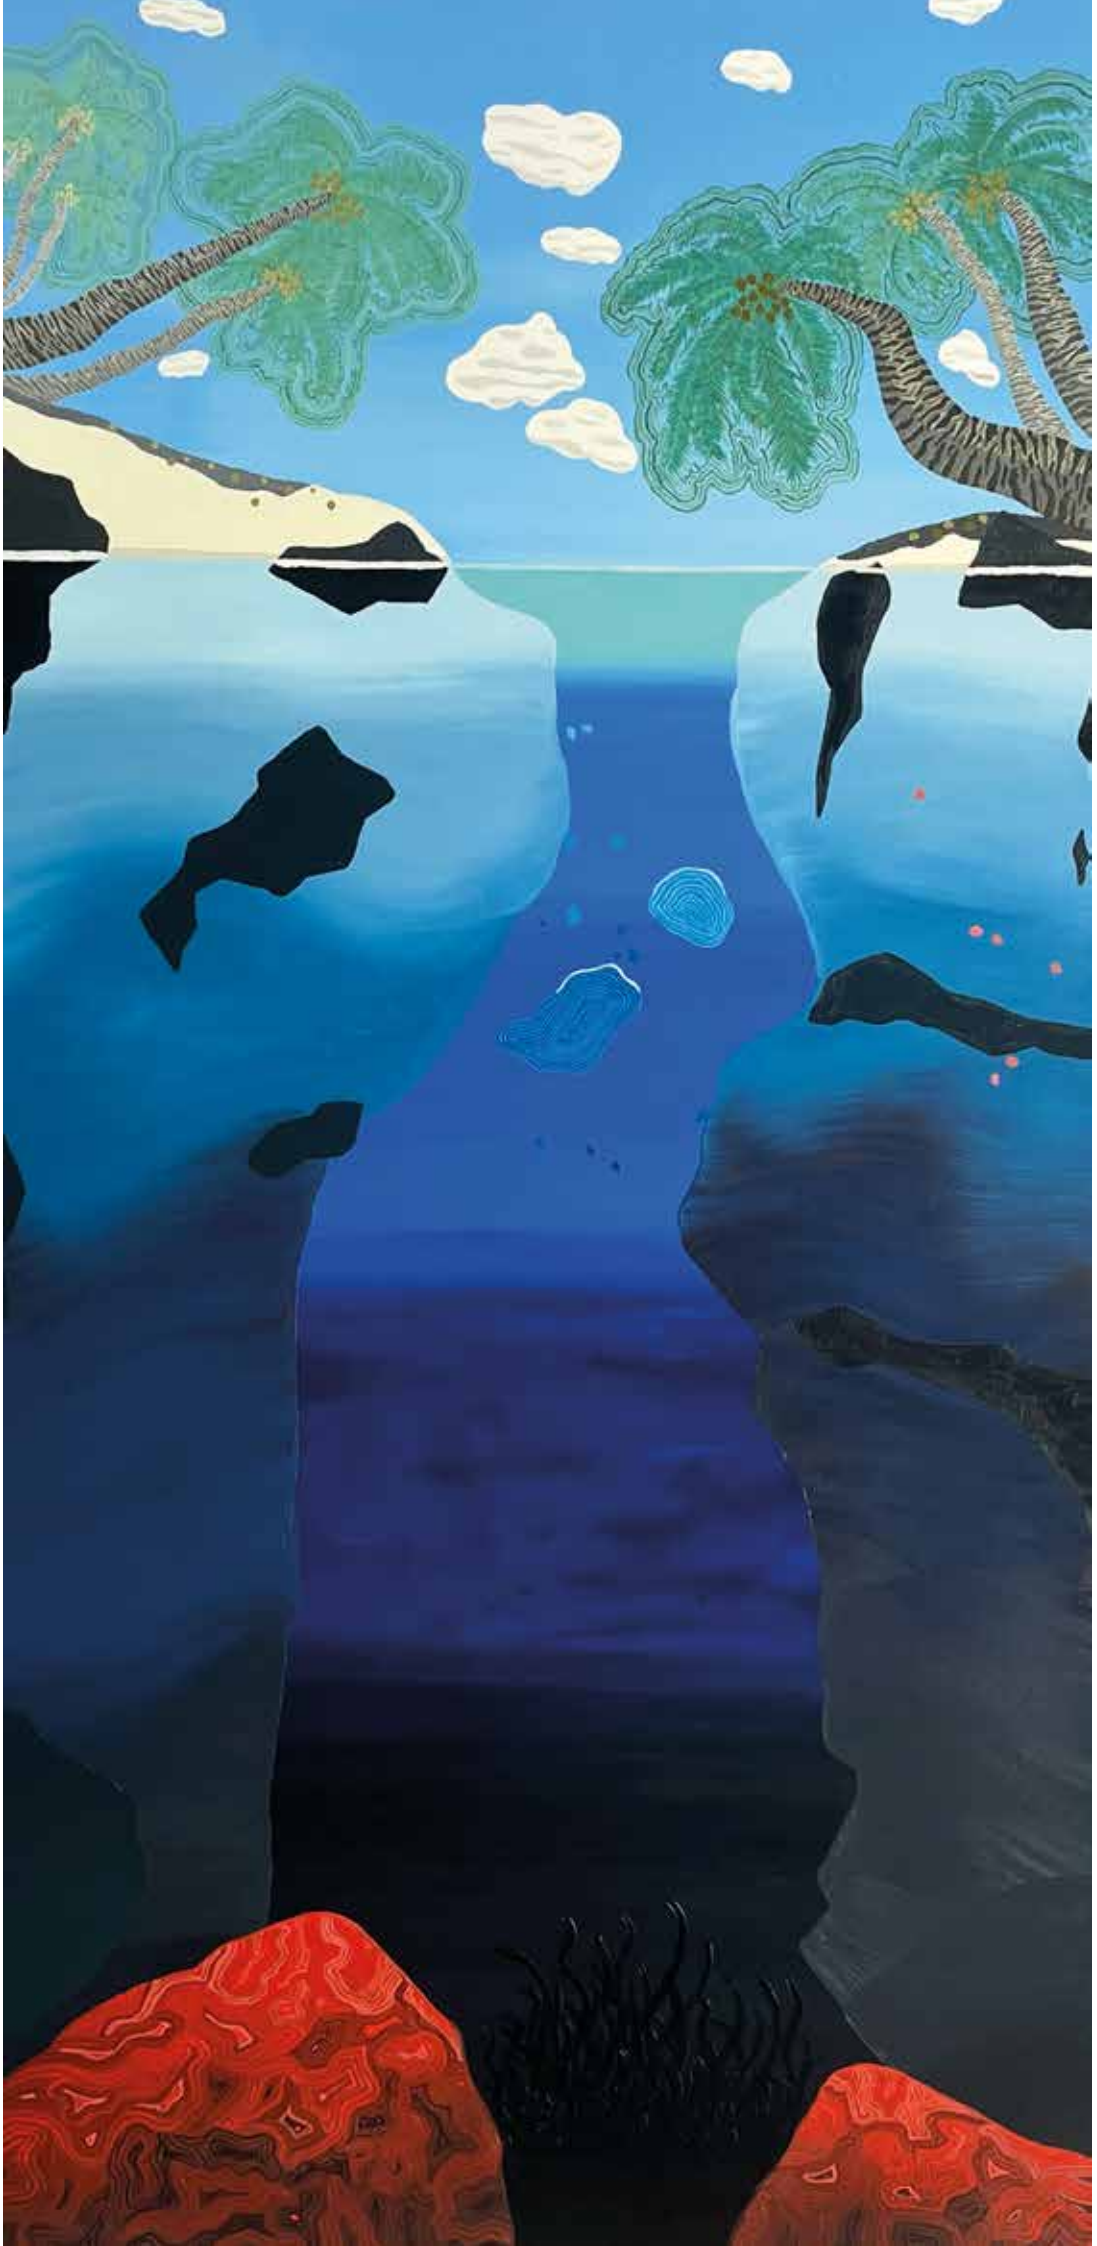

et peuvent nous faire percevoir une forme de néantisation. Les traits, maîtres de mes tableaux, se multiplient, dans mon avancée, pour rejoindre les abysses de l'univers.

Dans notre conception du vivant le trait de la vie commence par la naissance pour se terminer par la mort. En revanche dans la peinture il me semble que le trait est le commencement d'une vie à l'infini comme en témoignent les dessins de la grotte de Lascaux.

Le dessin au trait est une avancée vers l'inconnu. Le geste nous guide, ensuite l'histoire s'installe.

Dans cette collection les couleurs, les perspectives, les matières sont les points forts, le trait est la règle d'or. Certes, il ne remplit pas forcément toutes les œuvres mais reste présent dans ma démarche artistique.

3 Peinture sur papier "La nocivité de l'homme dans la nature" le 11/11/2022 à Nice 64X51cm

Peinture sur papier "Relations des individus" le 11/10/2022 à Nice 50X65cm

Peinture sur toile "La dernière porte" le 02/03/2021 à Nice 130X97cm

1

2

1 Peinture sur papier "L'illusion d'une femme brillante" le 20/10/2022 à Nice 57X77cm

2 Peinture sur papier "Mexicana" le 24/07/2022 à Nice 50X65cm

3 Peinture sur toile "Ivresse des profondeurs" le 11/03/2021 à Nice 97X195cm