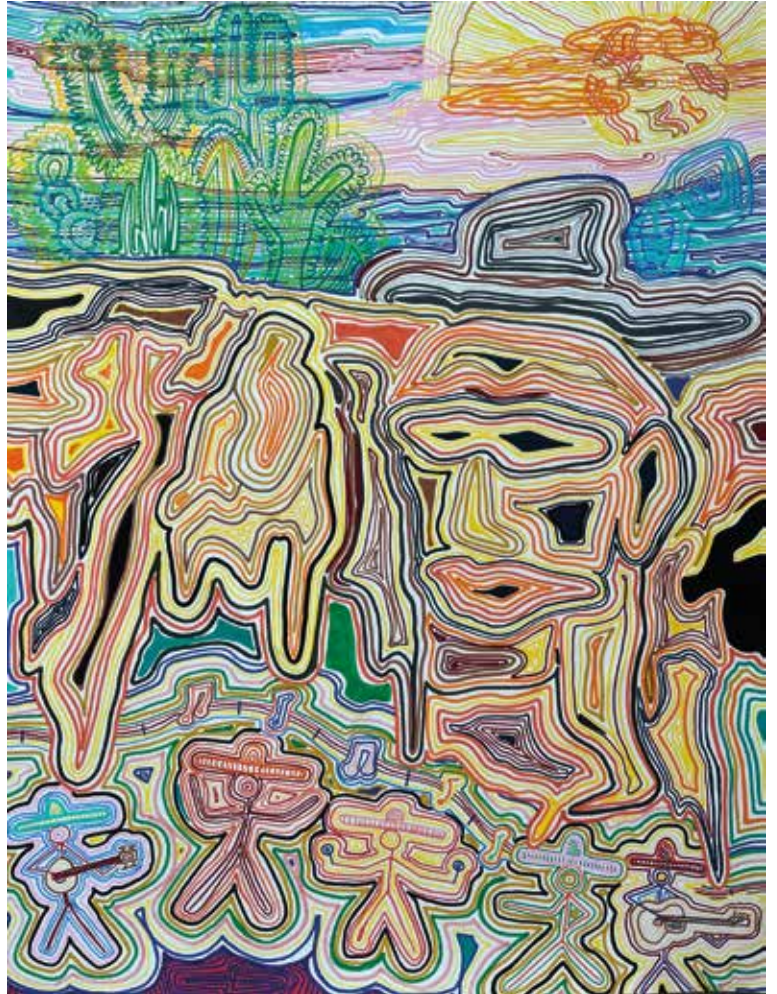

3 Peinture sur papier "La nocivité de l'homme dans la nature" le 11/11/2022 à Nice 64X51cm

Peinture sur papier "Relations des individus" le 11/10/2022 à Nice 50X65cm

Peinture sur toile "La dernière porte" le 02/03/2021 à Nice 130X97cm

1

2

1 Peinture sur papier "L'illusion d'une femme brillante" le 20/10/2022 à Nice 57X77cm

2 Peinture sur papier "Mexicana" le 24/07/2022 à Nice 50X65cm

3 Peinture sur toile "Ivresse des profondeurs" le 11/03/2021 à Nice 97X195cm